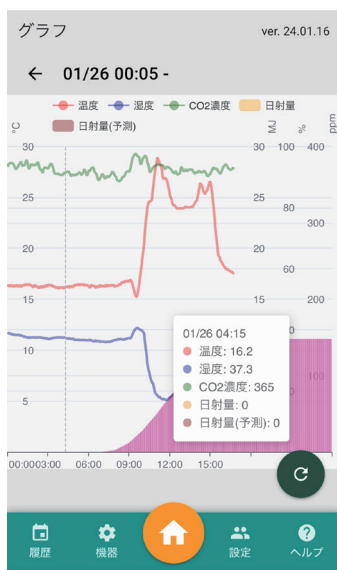

4つの機器をスマホで個別にコントロールできます
いつでも既存のハウスに必要な時に必要な機器を追加できます

アプリ

かんたんにスマホで設定の変更ができます

- 水やり量
- 時間
- 日射しきい値など

天気予測

天気・気温・日射量などをAIで予測します
設定変更は自動でも手動でも

あぐりログとの連携も可能

アプリの画面